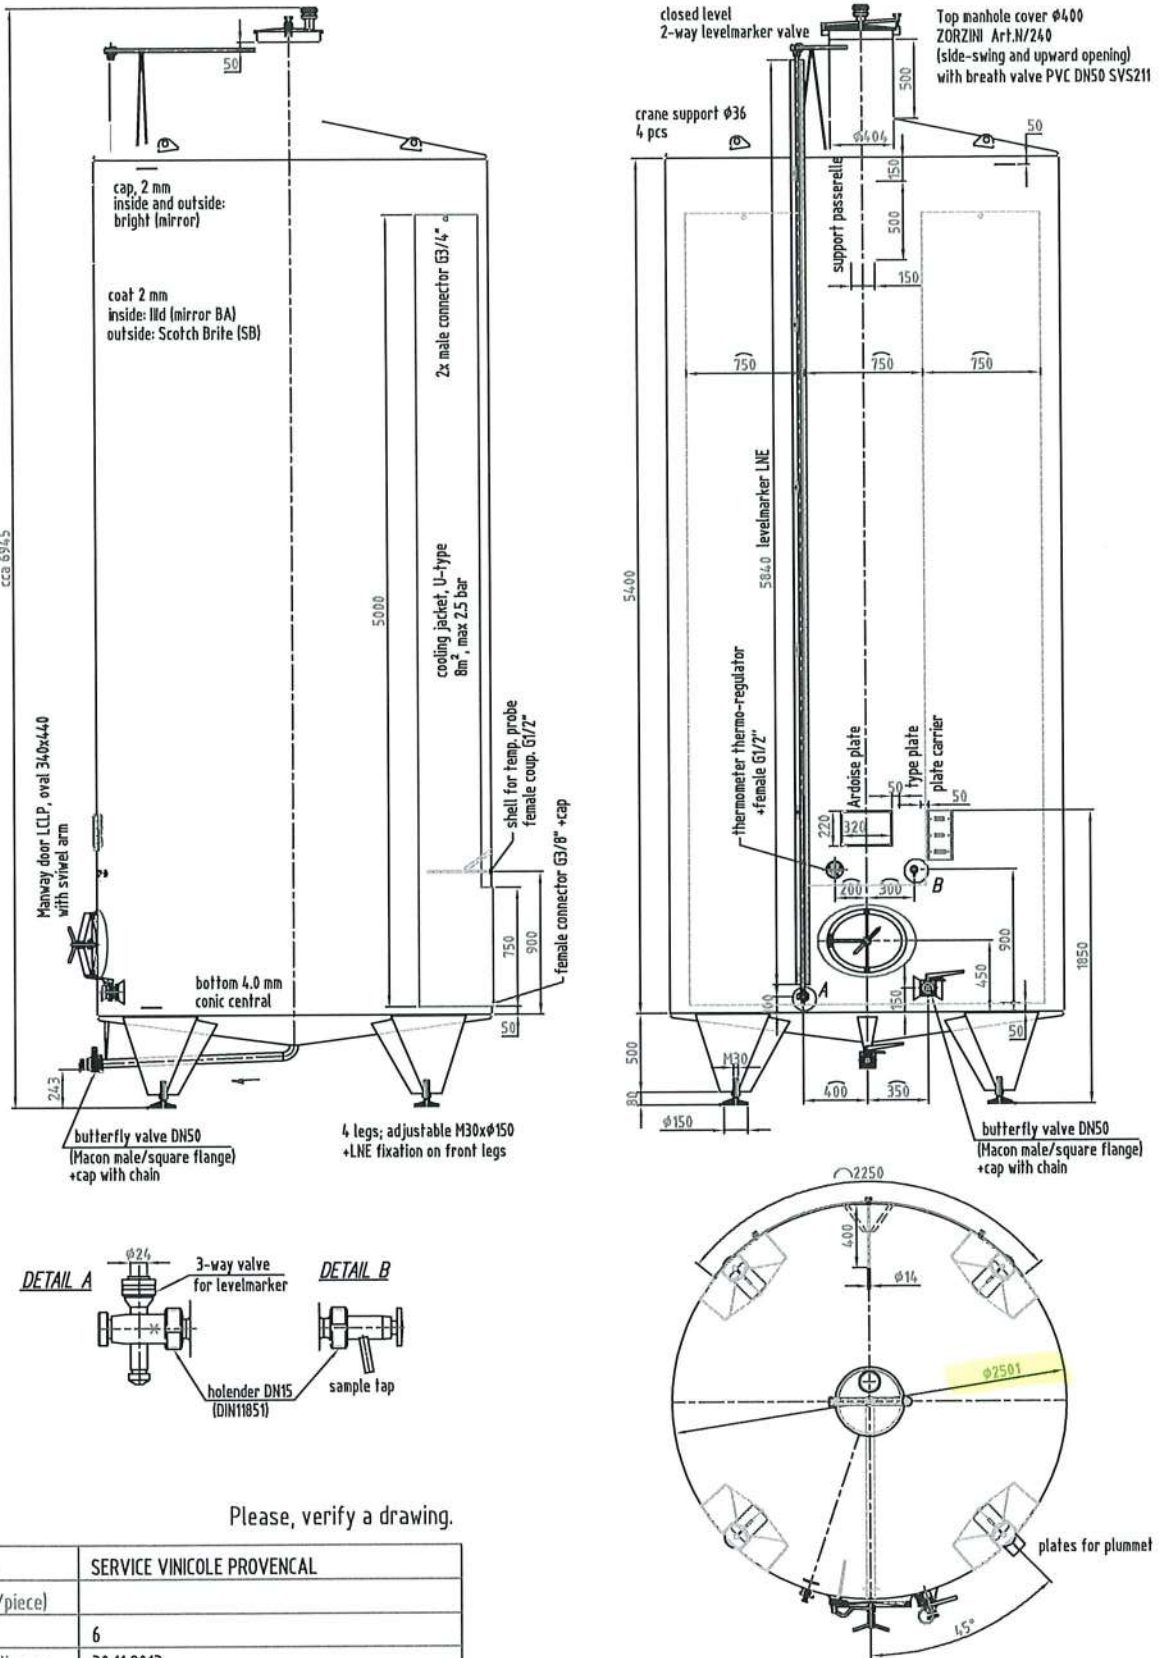

# TRAPPE DECENTRÉE // DIFFÉRENT DU PLAN

Please, verify a drawing.

Customer:	SERVICE VINICOLE PROVENCAL
Price:(EUR/piece)	
Quantity:	6
Date of delivery:	30.11.2013
P.O. number:	2013-02184 (ref. Mondon)

		Godina:	2013.	Datum:	02.10.	Ime:	J.Kiš	Potpis:	<p>Letina Bar Ltd. Bc. Sveta Petka 57 40-40000 Zadar HR-10000 T: +385 51 303 333 F: +385 51 303 339 E: info@letina-bar.hr www.letina-bar.hr</p>
		List:	Listova:	Konst:					
Radni natog:	110613 SVP	Materijal:	W.Nr.1.430111ld						
	Ver.1	Pozicija:							
Njericlo:		Stroj:	Tank Z27000HV25		Arhiv br.:	1103-004483		Pozicija:	